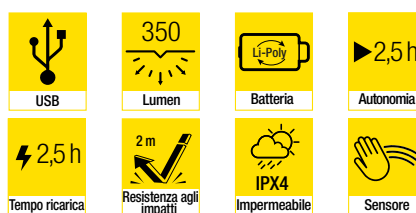

Cricchetto estensibile, 72 denti, da 1/2".

€ ~~44,00~~

€ **29,00**

LAMPADA DA TESTA

ricaricabile multifunzione
con sensore di movimento

350 lumen

MOD. 19402300

Lampada frontale molto leggera
Archetto resistente ed estensibile con guscio in silicone,
regolabile per qualsiasi dimensione della testa
Dotata di sensore che, azionando l'apposito tasto,
permette spegnimento/accensione con il semplice movimento della mano
Illumina fino a 230 gradi e a 45 metri di distanza con le luci a led da 350 lumen