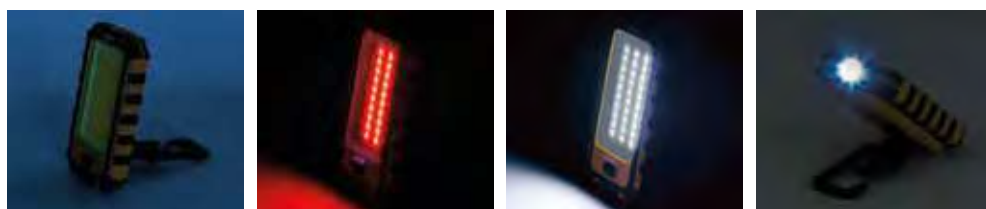

Cricchetto estensibile, 72 denti, da 1/2".

€ ~~44,00~~

€ **29,00**

LAMPADA DA TESTA

ricaricabile multifunzione
con sensore di movimento

350 lumen

MOD. 19402300

Lampada frontale molto leggera
Archetto resistente ed estensibile con guscio in silicone,
regolabile per qualsiasi dimensione della testa
Dotata di sensore che, azionando l'apposito tasto,
permette spegnimento/accensione con il semplice movimento della mano
Illumina fino a 230 gradi e a 45 metri di distanza con le luci a led da 350 lumen

€ 22,00

LAMPADA MULTIFUNZIONE Ricaricabile ALTA VISIBILITÀ

700 lumen

MOD. 19405500

4 diversi modi di illuminazione:

- Luce COB alta (700 lumen)
- Luce COB bassa (350 lumen)
- Luce LED/Torcia (180 lumen)
- Luce ROSSA intermittente

Dotata di un potente magnete, filetto per vite del treppiede e gancio con la clip.
Angolo regolabile di 180° sulla staffa.
Funzione Power Bank.

NEW

€ 26,00

NEW

LAMPADA DA ISPEZIONE 900 lumen

MOD. 19406800

Lampada d'ispezione ricaricabile,
con 3 livelli di luminosità e di profondità di illuminazione:
250 Lumen - profondità 50 m - durata 12 ore
450 Lumen - profondità 100 m - durata 6 ore
900 Lumen - profondità 200 m - durata 3 ore
Testa rotante 180°