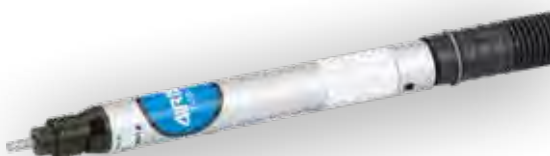

~~€ 290,00~~

€ 180,00

SMERIGLIATRICE MOD. 710

Smerigliatrice veloce a 70.000 giri, con pinza Ø 3 mm e Ø 2,35 mm. Ghiera regolatore per ingresso aria progressivo.

Potenza	0,19 kW
Velocità a vuoto	70.000 giri/minuto
Consumo aria medio	5,0 l/sec
Peso	0,20 Kg