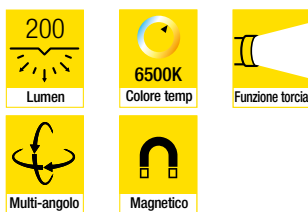

240 Lumen	Magnetico	3 h Autonomia	2,5 h Tempo ricarica
Ricaricabile	IK08 Resistenza urti	Funzione UV	Luce emergenza

€ 74,00

Funzione torcia UV ad alta potenza

€ 9,50

TORCIA 9 LED ALLUMINIO MOD. 7300RT5158

9 LED bianchi super luminosi - Comodo cinturino per il trasporto
Resistente all'acqua - Batteria: 3 x pile AAA incluse

€ 9,00

LAMPADA TASCABILE A LED MOD. 7300ORIL50

Piccola e leggera, da taschino
Clip tascabile integrata con magnete
8 LED luce bianca brillante
Batteria: 3 x AAA incluse

€ 18,00

LAMPADA ISPEZIONE TASCABILE A LED MOD. 7300ORIL85

Lampada di ispezione fino a 200 lumen, alimentata a batteria (3 x AAA incluse), ideale per lavorare sui veicoli o per il fai da te. 3 diverse modalità di illuminazione (alta 200 lumen – bassa 100 lumen – torcia 50 lumen). Magnete sulla base, flessibilità di 180° e rotazione di 360°.