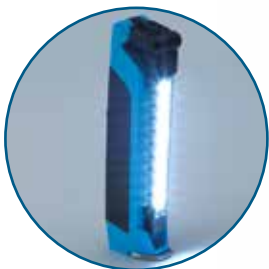

Lampada da ispezione mod. 19407500

Lampada COB LED ricaricabile 5W 500 Lumen
Design sottile per illuminare gli spazi più inaccessibili
Totalmente richiudibile
3 livelli di illuminazione: 500 lumen – 170 lumen – torcia
Rotante 270°
Dotata di magnete e gancio
Resistenza agli urti: IK07
Impermeabilità: IP44