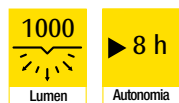

Torcia ricaricabile **2000 lumen**

Codice 19406500

Torcia ricaricabile molto performante, con scocca in alluminio

3 funzioni disponibili:

- luce 100% 2.000 lumen
- luce 50% 1.000 lumen
- luce emergenza intermittente

Fascio di luce regolabile. Raggiunge fino a 120 m

Indicatore di carica della batteria

€ **56,00**

Prezzi netti **IVA** esclusa

AIRTEC

AIRTEC s.r.l. Via Tarantelli, 2-4 - 42021 Barco di Bibbiano (RE) Italy

Tel +39 0522 24.65.18 - www.airtecsrl.it - info@airtecsrl.it